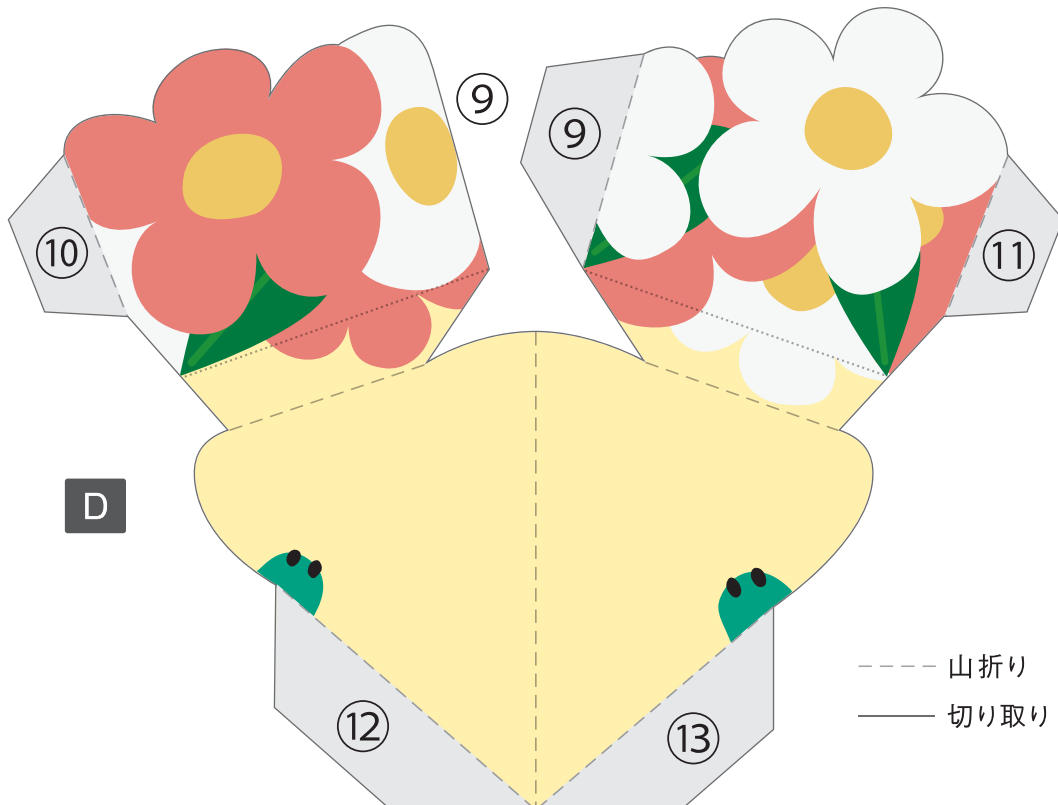

のりしろの奥まで  
切り込みを入れてね

ミドすけ  
ペーパー  
クラブト

とび出すミドすけカード

--- 山折り      ..... 谷折り  
—— 切り取り    □ のりしろ

カエルくんの顔のラインに沿って  
奥まで切り込みを入れてね

..... 谷折り ——— 切り取り □ のりしろ